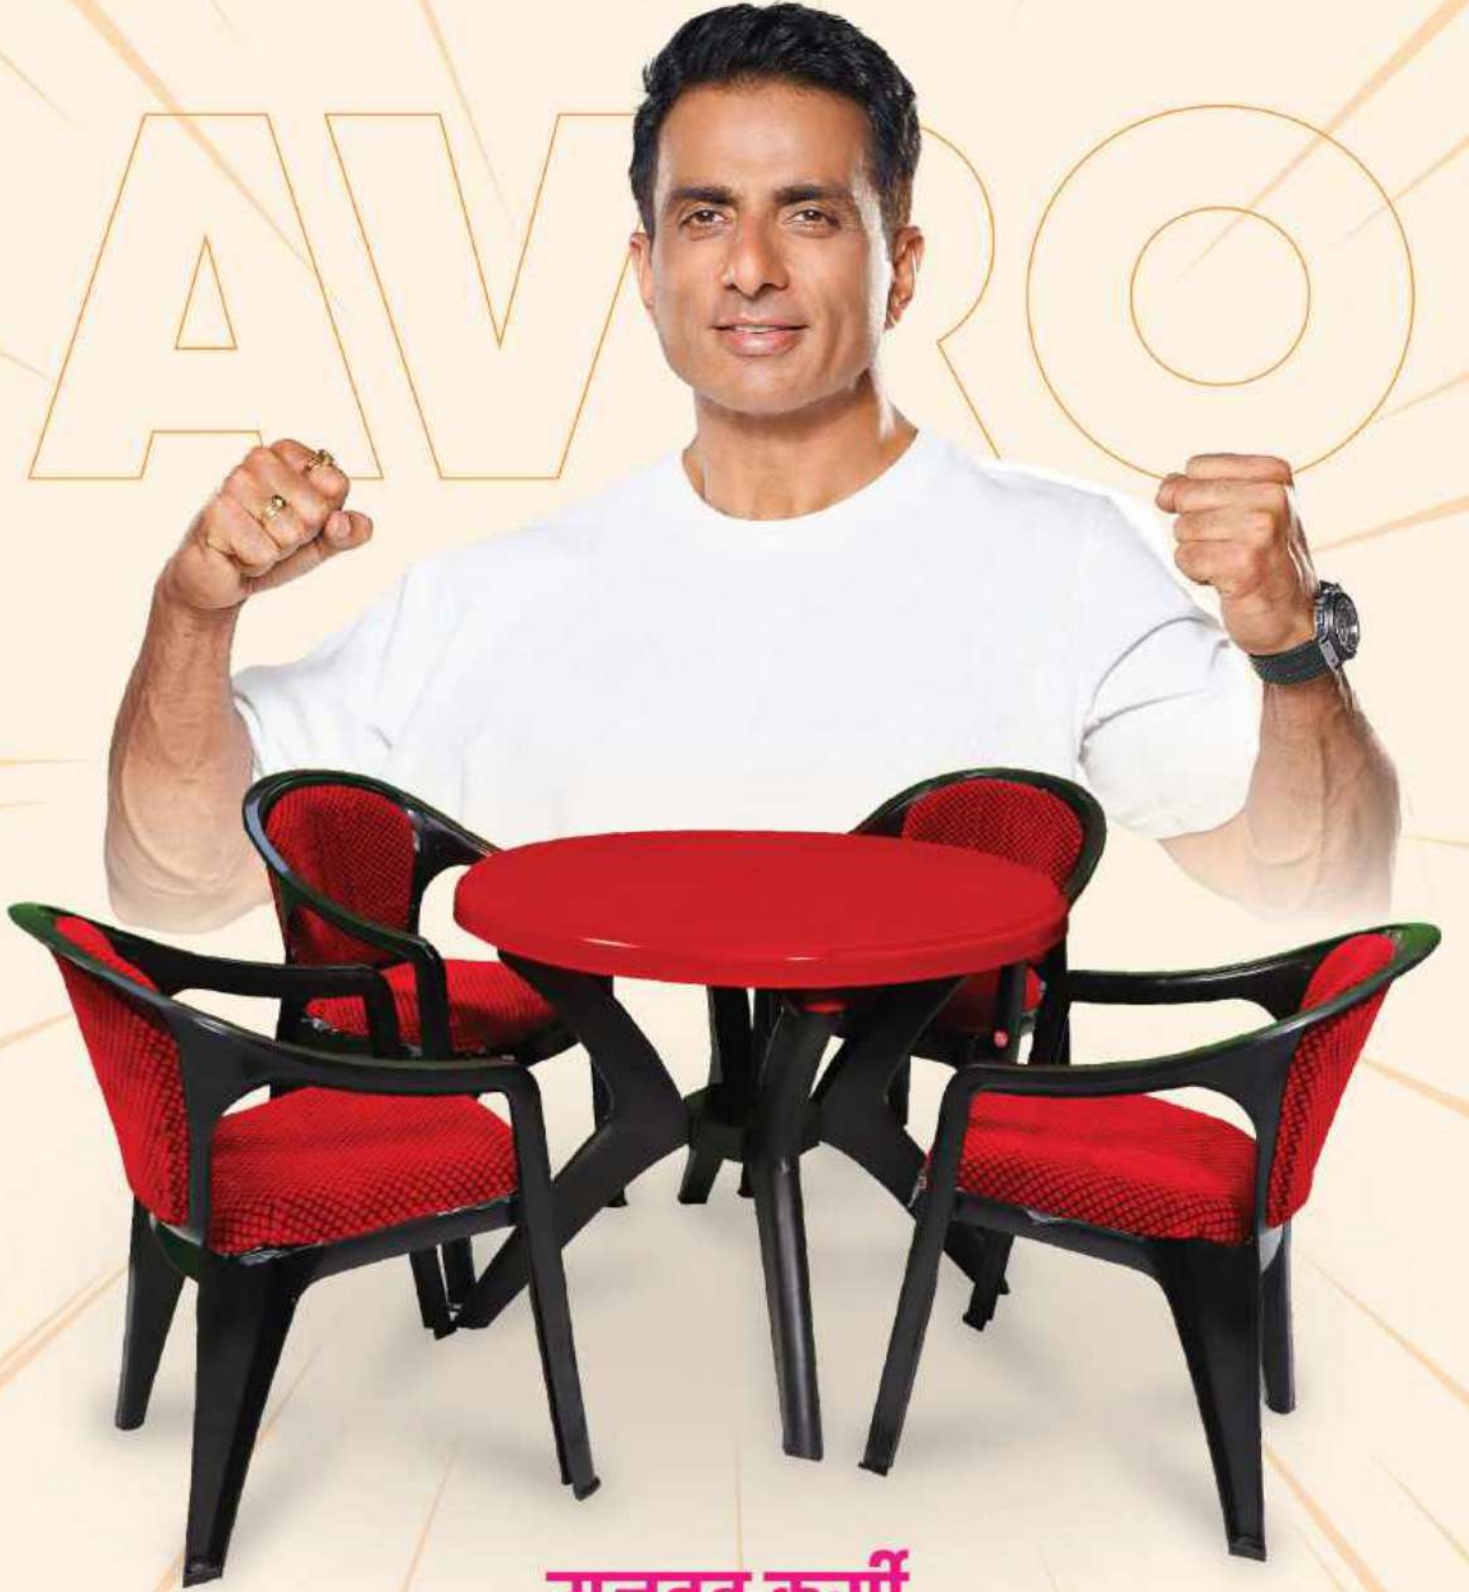

**AVRO**<sup>®</sup>  
FURNITURE

**AVON**<sup>®</sup>  
FURNITURE

**मज़बूत कुर्सी  
मतलब एवरो कुर्सी**

**TIP TOP**  
**DOUBLE COLOR**  
**STOOL**

Orange/White M. Brown/Beige   
Blue/White Red/White

**1.6 KG**  
20 Pc/Packing

**1 साल की गारंटी**

W-460 / H-590 / D-470

**JOY**  
**BABY CHAIR**

Red   
Blue   
Pink   
Orange

W-380 / H-565 / D-310

**850 GM**  
25 Pc/Packing **1 साल की गारंटी**

**GLOSSY**  
**BABY CHAIR**

Red   
Aqua Blue   
Pink   
Orange