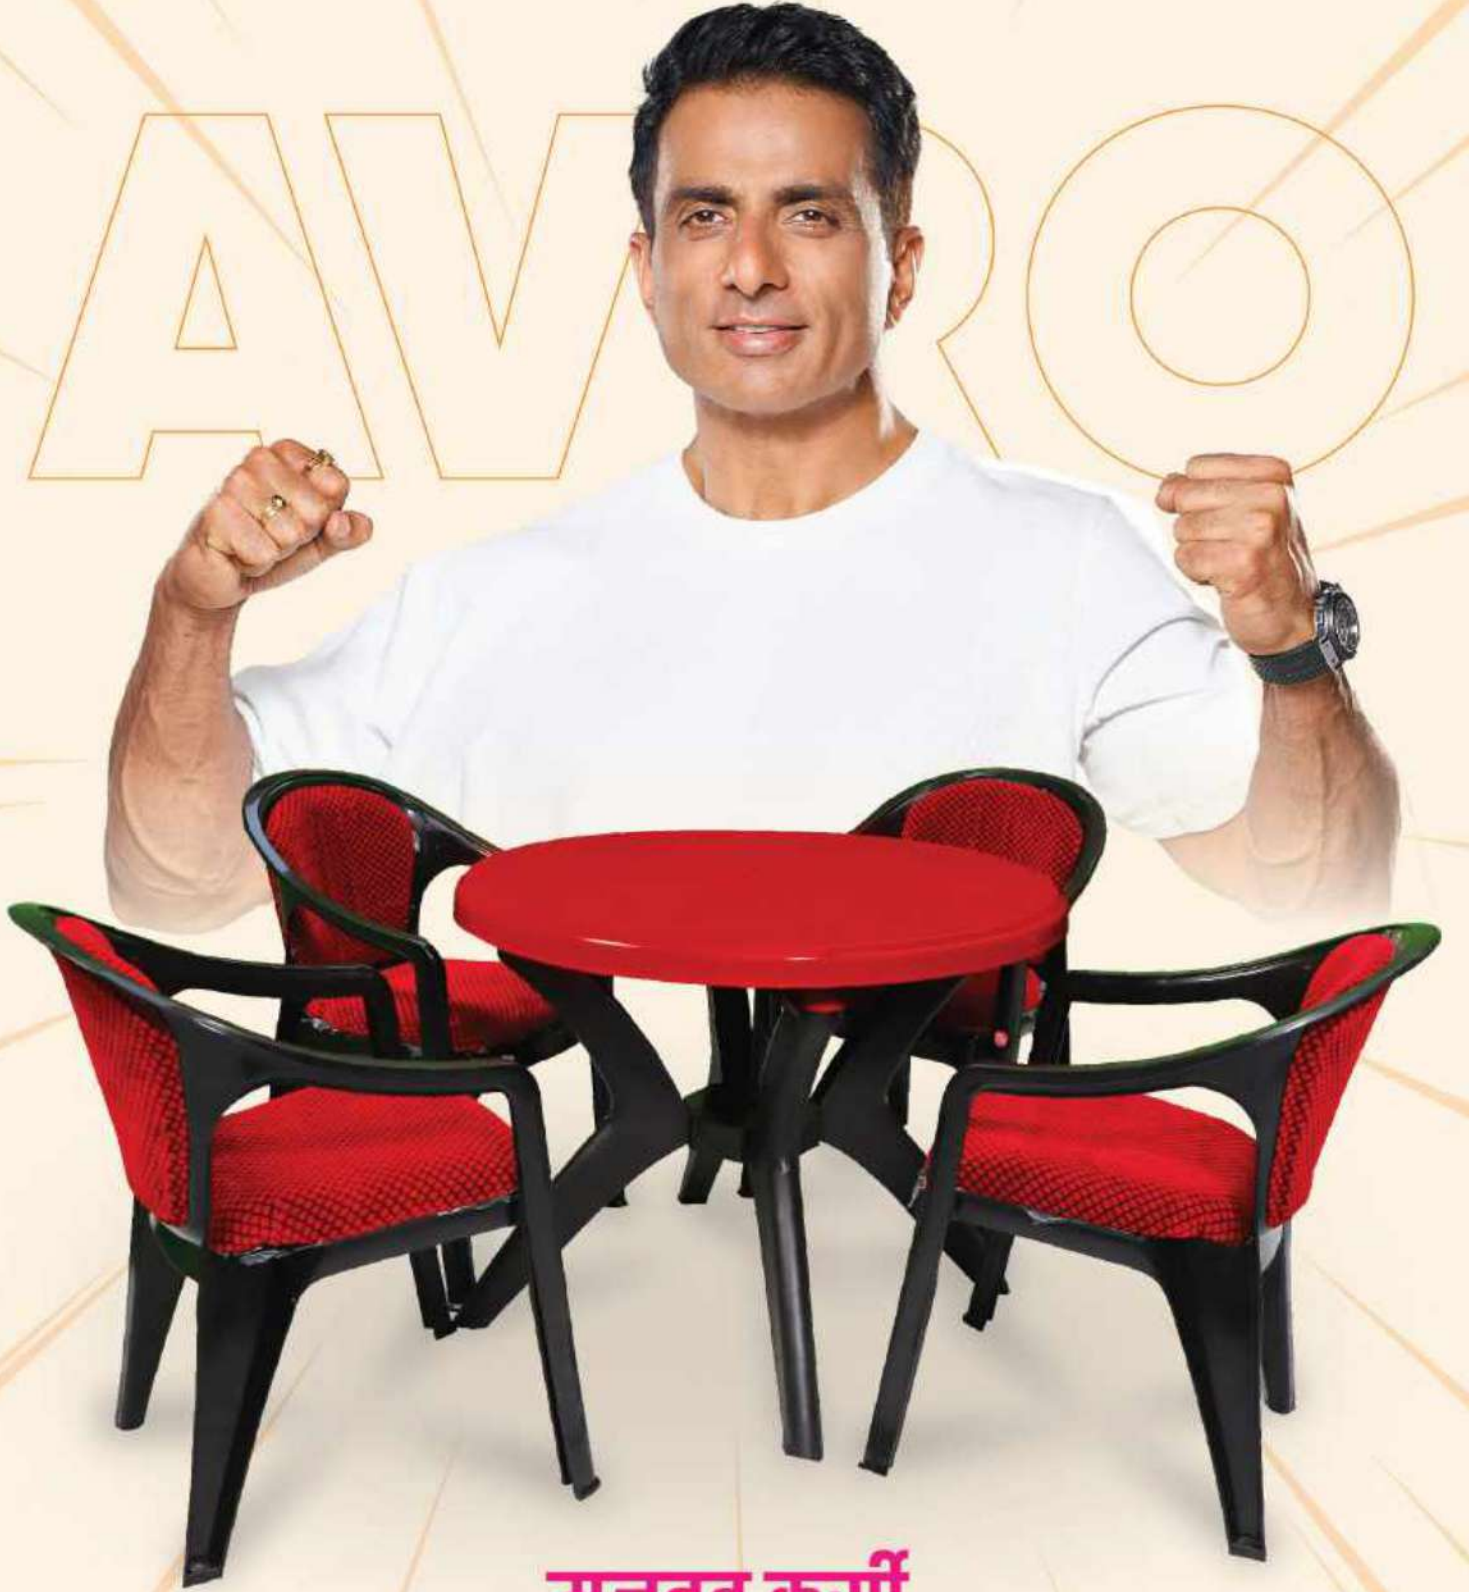

AVRO[®]
FURNITURE

AVON[®]
FURNITURE

**मज़बूत कुर्सी
मतलब एवरो कुर्सी**

ORCHID
CUSHION CHAIR

Red/Black ●

W-578 / H-804 / D-542

4.4 KG
4 Pc/Packing

1 साल की गारंटी

SIGNATURE
GOLD CHAIR

Orange ●

M Brown ●

M Green ●

W-590 / H-890 / D-450

2.9 KG
12 Pc/Packing

3 साल की गारंटी
For selected products

SPIDER
ARMLESS CHAIR

Red ●

Green ●

Orange ●

W-406 / H-787 / D-444

3.7 KG
6 Pc/Packing

1 साल की गारंटी

PLATINUM
GOLD RATTAN CHAIR

White ○